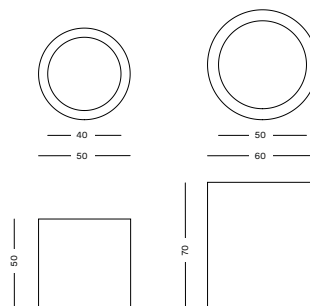

Colección de jardineras fabricadas en chapa galvanizada resistentes al agua. Disponible en 2 tamaños y 2 alturas, son ideales para ubicar en zonas de interior.

Collection of garden planters made of galvanized sheet metal, water-resistant. Available in 2 sizes and 2 heights, they are ideal for placement in indoor areas.

Collection de jardinières fabriquées en tôle galvanisée résistant à l'eau. Disponibles en 2 tailles et 2 hauteurs, elles sont idéales pour être placées dans des zones intérieures

Collezione di fioriere da giardino realizzate in lamiera zincata resistente all'acqua. Disponibili in 2 dimensioni e 2 altezze, sono ideali per essere posizionate in zone interne.

Especificaciones / Specifications

Medidas / Sizes

Colores / Colours

Data

REF
6400/01

COLORES / COLOURS
○ /BL ● /AN

50x Ø50 cm
19.6x Ø19.6 in

14 Kg
30.8 Lb

0.15 cm
0.08 in

6400/02

70x Ø60 cm
27.5x Ø23.6 in

22 Kg
48.5 Lb

0.15 cm
0.08 in