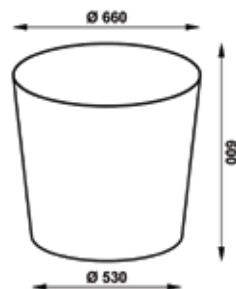

Ülespoole avanev

Pikkus: 58 cm

Laius: 45 cm

Kaal: 11,8 kg

NIP 01/L

Ülespoole avanev

Pikkus: 66 cm

Laius: 60 cm

Pikkus: 36 cm

Laius: 30 cm

Kaal: 7 kg

NIP 02/M

Allapoole avanev

Pikkus: 48 cm

Laius: 45 cm

Kaal: 13,2 kg

NIP 02/L

Allapoole avanev

Pikkus: 53 cm

Laius: 60 cm

Kaal: 18,3 kg

NIP 02/XL

Allapoole avanev

Pikkus: 60 cm

NIP 01/K

NIP 01/XL

NIP 02/S

NIP 02/M

NIP 02/L

NIP 02/XL

Nipori

ENGLISH // Planter Nipori