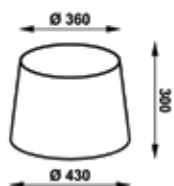

Ülespoole avanev

Pikkus: 58 cm

Laius: 45 cm

Kaal: 11,8 kg

NIP 01/L

Ülespoole avanev

Pikkus: 66 cm

Laius: 60 cm

NIP 02/L

Allapoole avanev

Pikkus: 53 cm

Laius: 60 cm

Kaal: 18,3 kg

NIP 02/XL

Allapoole avanev

Pikkus: 60 cm

NIP 01/K

NIP 01/XL

NIP 02/S

NIP 02/M

NIP 02/L

NIP 02/XL

Nipori

ENGLISH // Planter Nipori

Atveras uz augšu

Garums: 66 cm

Platums: 60 cm

Svars: 16,7 kg

NIP 01/XL

Atveras uz augšu

Garums: 76 cm

Platums: 75 cm