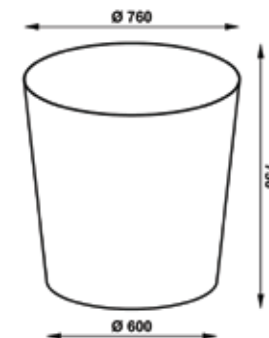

Bränd: MADE DESIGN BARCELONA

Möödud

NIP 01/S

Ülespoole avanev

Pikkus: 43 cm

Laius: 30 cm

Kaal: 6,1 kg

NIP 01/M

Ülespoole avanev

Pikkus: 58 cm

Laius: 45 cm

Kaal: 11,8 kg

NIP 01/L

Ülespoole avanev

Pikkus: 66 cm

Laius: 60 cm

NIP 02/L

Allapoole avanev

Pikkus: 53 cm

Laius: 60 cm

Kaal: 18,3 kg

NIP 02/XL

Allapoole avanev

Pikkus: 60 cm

NIP 01/K

NIP 01/XL

NIP 02/S

NIP 02/M

NIP 02/L

NIP 02/XL

Nipori

ENGLISH // Planter Nipori