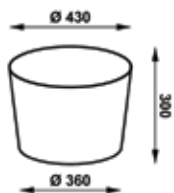

Nipori

NIP 01/S