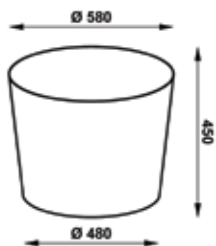

Nipori

NIP 01/M

NIP 02/M