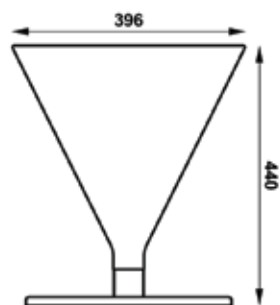

Kyoto

KYT 01