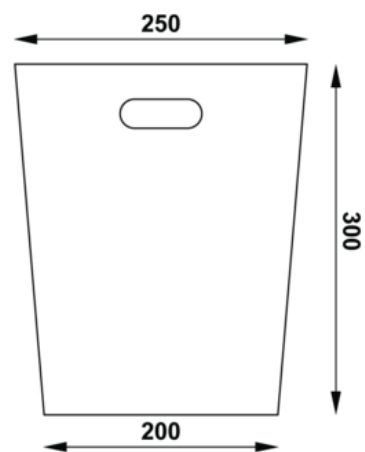

Winterthur

WIN 01