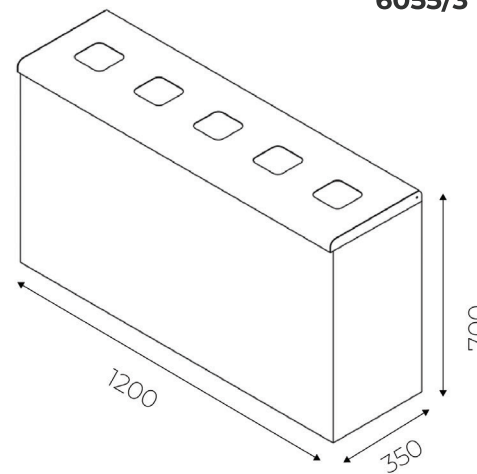

6055/3

6055/5