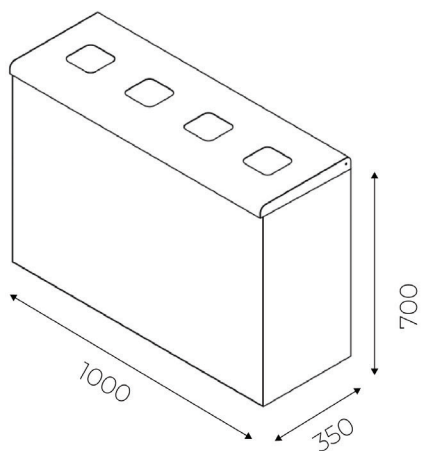

6055/2

6055/4