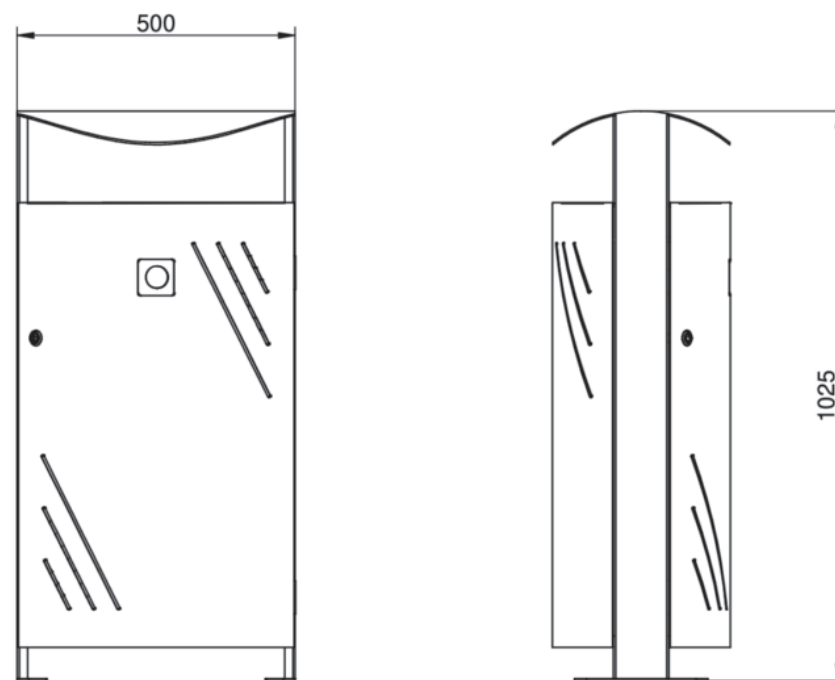

TOOTEKOOD(ID): PA684

Bränd: BENITO URBAN

Mõõdud

Pikkus: 500 mm
Laius: 320 mm
Kõrgus: 1025 mm
Mahutavus: 95 liitrit

Metall

Kuumtsingitud
ja pulbervärvitud

PRÜGIKAST

Titan

Measurements:

Length: 500 mm
Width: 320 mm
Height: 1025 mm
Capacity: 95 liters

Materials:

Galvanized and powder coated