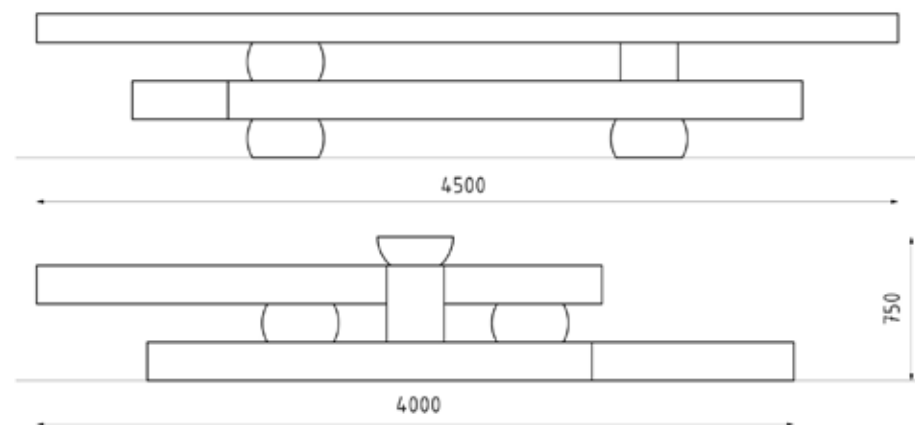

PSJ101

Ilma ankurdamiseta – paigaldus sillutisele