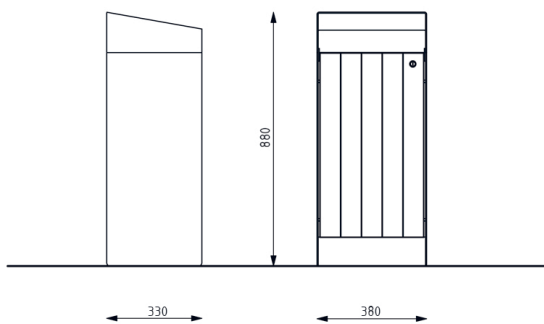

RAILA VARIATSIOONID 1

Prügikastil Raila on mitmeid erinevaid variatsioone / nii ühe- kui ka kaheosalisi. Seeläbi on võimalik neid omavahel kombineerides luua unikaalne ruum.

KRA11