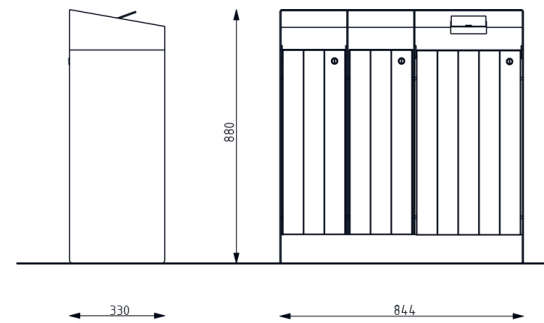

RAILA VARIATSIOONID 2

Prügikastil Raila on mitmeid erinevaid variatsioone / nii ühe- kui ka kaheosalisi. Seeläbi on võimalik neid omavahel kombineerides luua unikaalne ruum.

KRA33