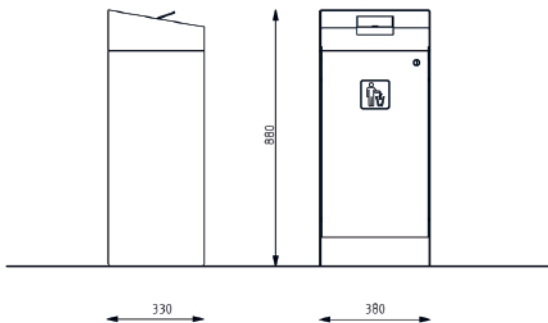

RAILA VARIATSIOONID 1

Prügikastil Raila on mitmeid erinevaid variatsioone / nii ühe- kui ka kaheosalisi. Seeläbi on võimalik neid omavahel kombineerides luua unikaalne ruum.

KRA14