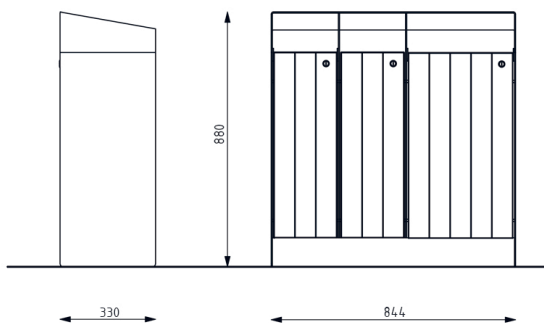

# RAILA VARIATSIOONID 2

Prügikastil Raila on mitmeid erinevaid variatsioone / nii ühe- kui ka kaheosalisi. Seeläbi on võimalik neid omavahel kombineerides luua unikaalne ruum.

**KRA17**

**KRA18**

**KRA31**