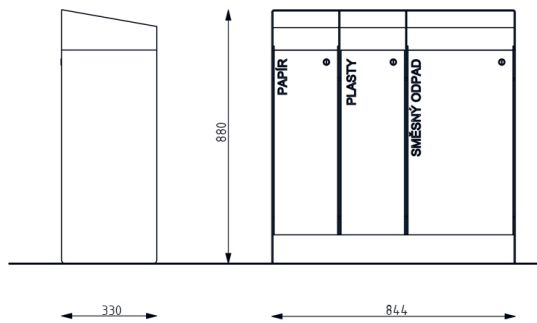

### 1-OSALINE:

330 x 380 x 880 mm /

370 x 524 x 1000 mm

Mahutavus: 55 l, 120 l

### 3-OSALINE:

330 x 844 x 880 mm

Mahutavus: 30 l + 30 l + 50 l

Sisemise mahuti paksus: 5 mm

# RAILA VARIATSIOONID 2

Prügikastil Raila on mitmeid erinevaid variatsioone / nii ühe- kui ka kaheosalisi. Seeläbi on võimalik neid omavahel kombineerides luua unikaalne ruum.

**KRA17**

**KRA18**

**KRA31**