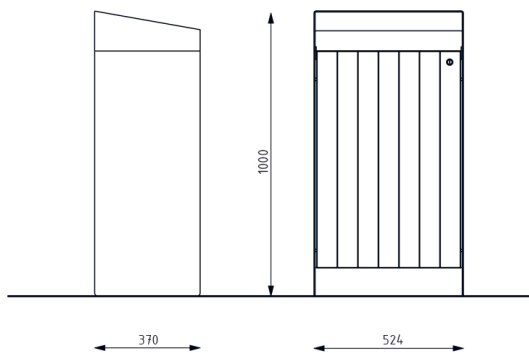

RAILA VARIATSIOONID 1

Prügikastil Raila on mitmeid erinevaid variatsioone / nii ühe- kui ka kaheosalisi. Seeläbi on võimalik neid omavahel kombineerides luua unikaalne ruum.

KRA15