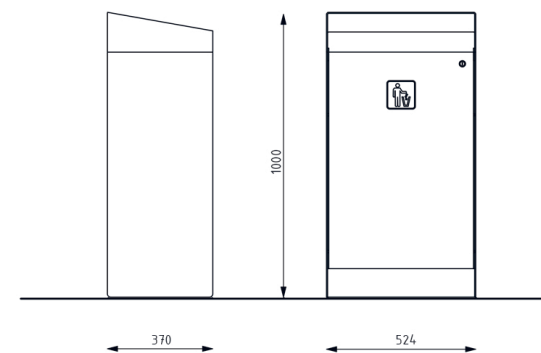

RAILA VARIATSIOONID 1

Prügikastil Raila on mitmeid erinevaid variatsioone / nii ühe- kui ka kaheosalisi. Seeläbi on võimalik neid omavahel kombineerides luua unikaalne ruum.

KRA16