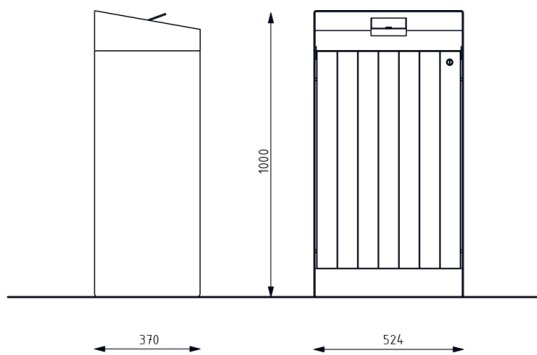

RAILA VARIATSIOONID 2

Prügikastil Raila on mitmeid erinevaid variatsioone / nii ühe- kui ka kaheosalisi. Seeläbi on võimalik neid omavahel kombineerides luua unikaalne ruum.

KRA17