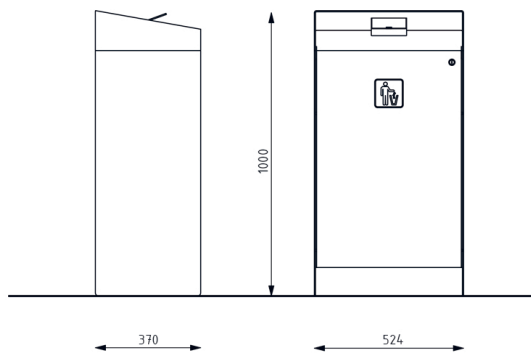

RAILA VARIATSIOONID 2

Prügikastil Raila on mitmeid erinevaid variatsioone / nii ühe- kui ka kaheosalisi. Seeläbi on võimalik neid omavahel kombineerides luua unikaalne ruum.

KRA18