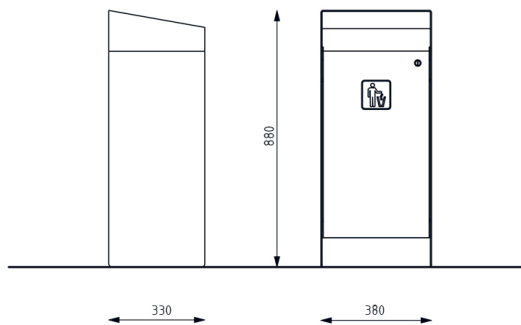

RAILA VARIATSIOONID 1

Prügikastil Raila on mitmeid erinevaid variatsioone / nii ühe- kui ka kaheosalisi. Seeläbi on võimalik neid omavahel kombineerides luua unikaalne ruum.

KRA12