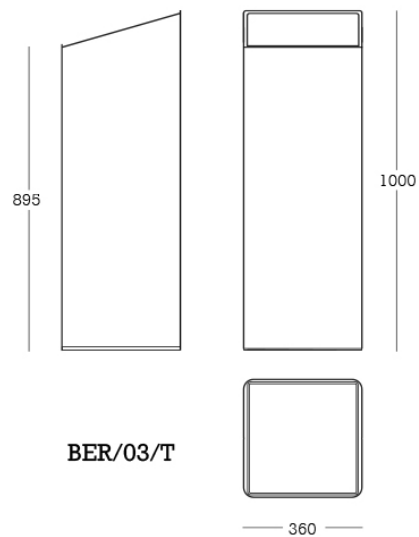

PRÜGIKAST

Berna

BER02T

BER03T