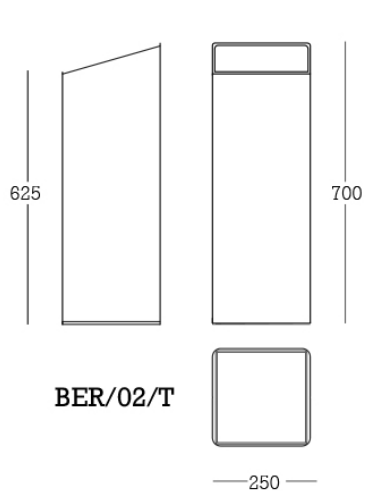

PRÜGIKAST

Berna

BER02T