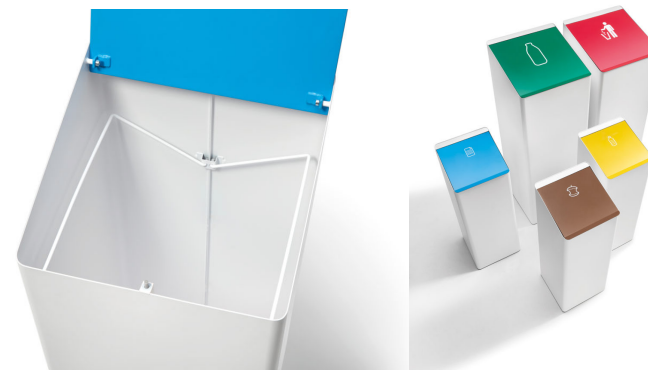

BERNA

PRÜGIKAST

Berna

Röömsavärvilised prügikastid teevad prügi sorteerimise lihtsaks ja mänguliseks. Lisaks pildil olevatele värvidele on võimalik valida veel mitmete värvide hulgast ning kujundada oma ettevõttesse või asutusse just selline prügi sorteerimise lahendus, mis teie interjööri hästi sobib.

Prügikaste on kahes erinevas suuruses ning need on võimalik varustada sobivate piktogrammidega.

TOOTEKOOD(ID): BER/02/T, BER/03/T

Bränd: MADE DESIGN BARCELONA

Möödud

40-LIITRINE MUDEL:

Sügavus: 250 mm
Laius: 250 mm
Kõrgus: 700 mm
Kaal: 9,4 kg
Materjali paksus: 1,5 mm
Põhja paksus: 3 mm

100-LIITRINE MUDEL:

Sügavus: 350 mm
Laius: 350 mm
Kõrgus: 1000 mm
Kaal: 18,7 kg
Materjali paksus: 1,5 mm
Põhja paksus: 3 mm

Kinnitusvõimalused

Vabaltseisev; Põrandapinna kaitseks on põhjal kummist kaitsmed

PRÜGIKAST

Berna

BER02T

BER03T

PRÜGIKAST

Berna

ENGLISH // Litter bin Berna

Internal litter bin Berna is beautiful, simple and functional. These recycling bins look great in any environment. There are three sizes and a wide range of colours to choose from. Pictograms also available. These containers are made of sheet metal of 1.5 mm, 4-sided and welded together. The base is a 3 mm metal plate welded to the body and includes 4 rubber stops to protect the surface where it is located. Lacquered iron plate. Lacquering ensures excellent protection against external agents or severe atmospheric conditions. Text added on vinyl or serigraphy. RAL colour codes specified.